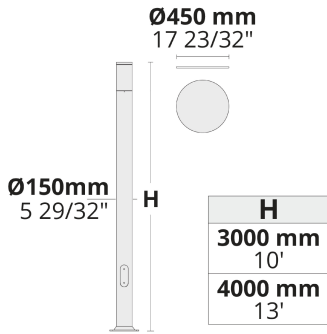

[SYM]

Symmetrisch

Sonderausstattungen

Externer
Überspannungsschutz

SP10
10 kV

Lichtleistung

CLO
Konstante
Lichtleistung

Bitte kontaktieren Sie
uns

C2
Class II

Leuchtenkörperoptione
n

DPC
Doppelte
elektrostatische
Lackierung

Zubehör (Bitte separat bestellen)

Optische Zubehöre

Hat for VLORA
100817064

Verankerungen

90CJ004
90CJ004

Flansche

F0603B
F0603B

Flanschabdeckungen

HPR Pazarlama A.Ş.
Başkent OSB 22. Cd. No: 2, Malıköy, Temelli,
Sincan, 06909 Ankara, Turkey
+90 312 267 54 30
info@hepergroup.com

HEPER Europe GmbH
Ahornweg 5a, 58675
Hemer, Germany
+49 237 2901 2975
infoEU@hepergroup.com

Wir behalten uns das Recht vor, Spezifikationen ohne vorhergehende schriftliche Mitteilung zu ändern. Edition: 02.05.2024. Für die aktuelle Version besuchen Sie bitte heperlighting.com. Alle Helligkeits- ($\pm 7\%$ Toleranz) und Leistungswerte ($\pm 10\%$ Toleranz) sind laut den entsprechenden IES, CIE und geltenden Normen abgeleitet worden.