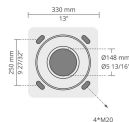

F0603B
F0603B

Flanschabdeckungen

HPR Pazarlama A.Ş.
Başkent OSB 22. Cd. No: 2, Malıköy, Temelli,
Sincan, 06909 Ankara, Turkey
+90 312 267 54 30
info@hepergroup.com

HEPER Europe GmbH
Ahornweg 5a, 58675
Hemer, Germany
+49 237 2901 2975
infoEU@hepergroup.com

Wir behalten uns das Recht vor, Spezifikationen ohne vorhergehende schriftliche Mitteilung zu ändern. Edition: 02.05.2024. Für die aktuelle Version besuchen Sie bitte heperlighting.com. Alle Helligkeits- ($\pm 7\%$ Toleranz) und Leistungswerte ($\pm 10\%$ Toleranz) sind laut den entsprechenden IES, CIE und geltenden Normen abgeleitet worden.