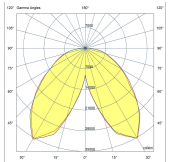

[SYM]

Symmetrisch

Sonderausstattungen

Externer
Überspannungsschutz