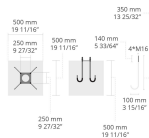

90CJ004
90CJ004

Flansche