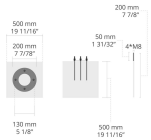

Zubehör (Bitte separat bestellen)

Verankerungen

Verankerungen

623J014
623J014

629J014
629J014