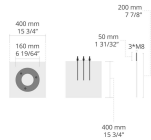

Zubehör (Bitte separat bestellen)

Verankerungen

Verankerungen

623J014
623J014

629J014
629J014