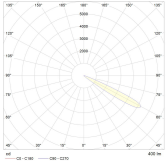

[SLFB]

Spezial,
linear,
Vorwärts
gerichtet

Sonderausstattungen

Bitte kontaktieren Sie
uns

Leuchtenkörperoptione
n

120-277V
50/60Hz

DPC

UNI

120-277V 50/60Hz

DPC

Doppelte
elektrostatische
Lackierung