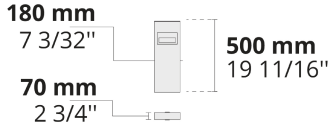

- HEPER'in Dyno (DYN) modülü ile donatılmış
- Gizli ışık kaynağı ile üstün kamaşma yönetimi
- Reflektör teknolojisi ile indirekt aydınlatma
- Modüler yapısı sayesinde kolay kurulum ve bakım

Ürün kodu	Ürün adı	Işık dağılımı	Işık çıkış akısı	Ölçülen giriş gücü	Renk sıcaklığı	Kontrol	Ağırlık
LB6064.591-EN	VERTEX 1 Module	[SLFB] 144x41°	423 - 473 lm	8 W	2700 K CRI 80, 3000 K CRI 80, 4000 K CRI 70, 4000 K CRI 80	On/Off, DALI	4.51 kg