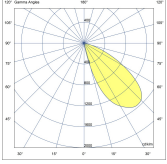

[SLFB]

Özel lineer,  
Öne ışık atışı