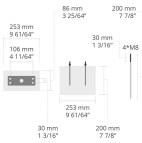

Aksesuarlar (Ayrı sipariş edilecek)

Ankrajlar