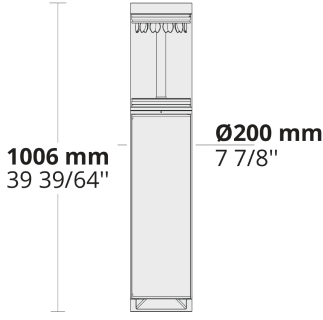

LB6060.547 / LB6060.548