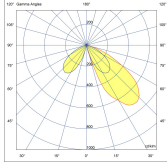

LB6061.547 / LB6061.548

[SYM]
Simetrik