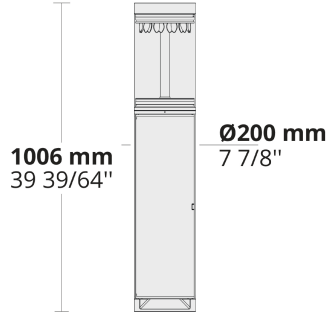

LB6061.547 / LB6061.548