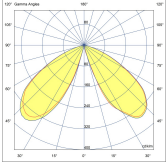

LB6061.547 / LB6061.548

[SYM]
Simetrik