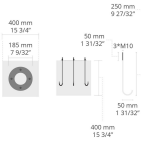

Aksesuarlar (Ayrı sipariş edilecek)

Ankrajlar

630J014
630J014

HPR Pazarlama A.Ş.
Başkent OSB 22. Cd. No: 2, Malıköy, Temelli, Sincan, 06909
Ankara, Turkey
+90 312 267 54 30
info@hepergroup.com

Yazılı uyarı olmadan teknik detayları değiştirme hakkımızı
gizli tutuyoruz. Versiyon: 24.04.2024. Güncel versiyon için
ziyaret edin: heperlighting.com. Tüm ışık akısı ($\pm 7\%$ tolerans)
ve güç değerleri ($\pm 10\%$ tolerans) IES, CIE ve diğer
uygulanabilir standartlara uygun olarak çıkarılmıştır.