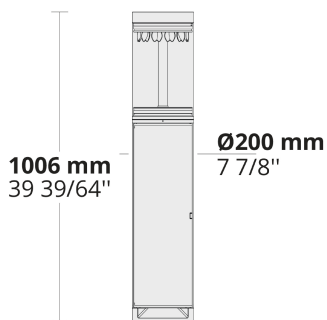

LB6061.547 / LB6061.548