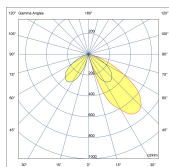

LB6061.547 / LB6061.548

[SYM]

Симметричный

[ASYM]

Асимметричный

Дополнительно

Проконсультируйтесь с заводом-изготовителем

Варианты корпуса светильника

120-277V
50/60Hz

UNI

120-277V 50/60Hz

DPC

DPC

Двойное порошковое покрытие