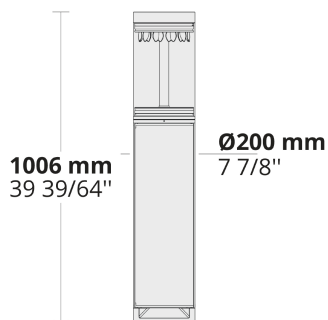

LB6060.547 / LB6060.548