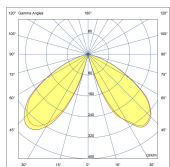

LB6061.547 / LB6061.548

[SYM]

Симметричный

[ASYM]

Асимметричный

Дополнительно

Проконсультируйтесь с заводом-изготовителем

Варианты корпуса светильника

120-277V
50/60Hz

UNI

120-277V 50/60Hz

DPC

DPC

Двойное порошковое покрытие