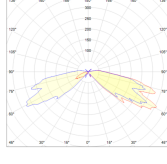

LB7032.693

[SYM-3L]

Simetrik,
Özel efekt: 3 çizgi

[SYM-3L-2]

Simetrik,
Özel efekt: 3 çizgi

Ekstralar

Armatür gövde
seçenekleri

DPC

DPC

Çifte elektrostatik
boyama