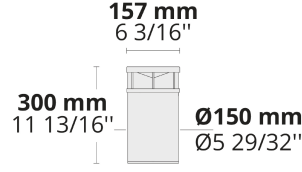

LB7032.693

[SYM-3L]

Simetrik,
Özel efekt: 3 çizgi

[SYM-3L-2]

Simetrik,
Özel efekt: 3 çizgi

Ekstralar

Armatür gövde
seçenekleri

DPC

DPC

Çifte elektrostatik
boyama