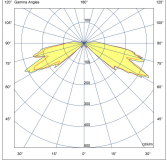

LB7032.693

[SYM-3L]

Simetrik,
Özel efekt: 3 çizgi

[SYM-3L-2]

Simetrik,
Özel efekt: 3 çizgi

Ekstralar

Armatür gövde
seçenekleri

DPC

DPC

Çifte elektrostatik
boyama