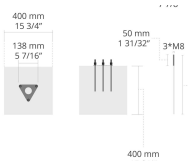

Aksesuarlar (Ayrı sipariş edilecek)

Ankrajlar

612J014

612J014

HPR Pazarlama A.Ş.
Başkent OSB 22. Cd. No: 2, Malıköy, Temelli, Sincan, 06909
Ankara, Turkey
+90 312 267 54 30
info@hepergroup.com

Yazılı uyarı olmadan teknik detayları değiştirme hakkımızı
gizli tutuyoruz. Versiyon: 17.04.2024. Güncel versiyon için
ziyaret edin: heperlighting.com. Tüm ışık akısı (±%7 tolerans)
ve güç değerleri (±%10 tolerans) IES, CIE ve diğer
uygulanabilir standartlara uygun olarak çıkarılmıştır.