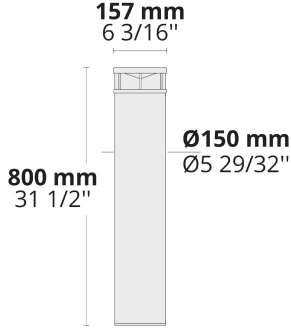

LB6009.693