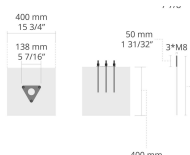

Zubehör (Bitte separat bestellen)

Verankerungen

612J014
612J014

HPR Pazarlama A.Ş.
Başkent OSB 22. Cd. No: 2, Malıköy, Temelli,
Sincan, 06909 Ankara, Turkey
+90 312 267 54 30
info@hepergroup.com

HEPER Europe GmbH
Ahornweg 5a, 58675
Hemer, Germany
+49 237 2901 2975
infoEU@hepergroup.com

Wir behalten uns das Recht vor, Spezifikationen ohne vorhergehende schriftliche Mitteilung zu ändern. Edition: 03.05.2024. Für die aktuelle Version besuchen Sie bitte heperlighting.com. Alle Helligkeits- (±%7 Toleranz) und Leistungswerte (±%10 Toleranz) sind laut den entsprechenden IES, CIE und geltenden Normen abgeleitet worden.