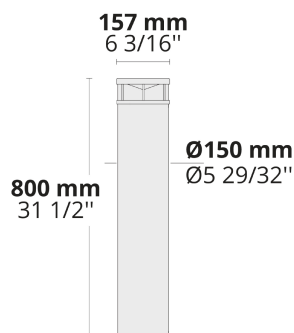

LB6009.693