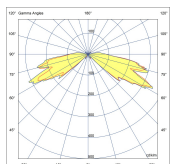

LB7032.693

[SYM-3L]

Symmetrisch,
Sondereffekt: 3
Linien

[SYM-3L-2]

Symmetrisch,
Sondereffekt: 3
Linien