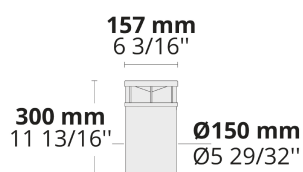

LB7032.693

[SYM-3L]

Symmetrisch,
Sondereffekt: 3
Linien

[SYM-3L-2]

Symmetrisch,
Sondereffekt: 3
Linien