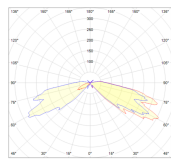

LB7032.693

[SYM-3L]

Symmetrisch,
Sondereffekt: 3
Linien

[SYM-3L-2]

Symmetrisch,
Sondereffekt: 3
Linien