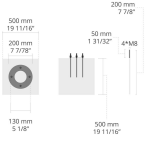

Aksesuarlar (Ayrı sipariş edilecek)

Ankrajlar

623J014

623J014