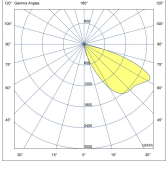

Ürün kodu	Ürün adı	Işık dağılımı	Işık çıkış akısı	Ölçülen giriş gücü	Renk sıcaklığı	Kontrol	Ağırlık
LB6020.546-EN	TRIAN	[SLFB] 120x47°	138 - 159 lm	4 W	2700 K CRI 80, 3000 K CRI 80, 4000 K CRI 70, 4000 K CRI 80	On/Off	8.6 kg