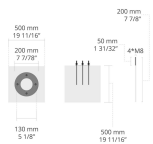

Аксессуары (Заказывается отдельно)

Крепления

623J014

623J014