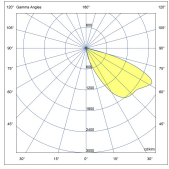

[SLFB]

Линейный,
передненаправл
енный

Дополнительно

Проконсультируйтесь с
заводом-изготовителем

Варианты корпуса
светильника

120-277V
50/60Hz

DPC

UNI

120-277V 50/60Hz

DPC

Двойное порошковое
покрытие