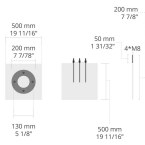

Zubehör (Bitte separat bestellen)

Verankerungen

623J014
623J014