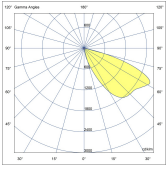

[SLFB]
Spezial,
linear,
Vorwärts
gerichtet

Sonderausstattungen

Bitte kontaktieren Sie
uns

Leuchtenkörperoptio-
nen

120-277V
50/60Hz

DPC

UNI
120-277V 50/60Hz

DPC
Doppelte
elektrostatische
Lackierung