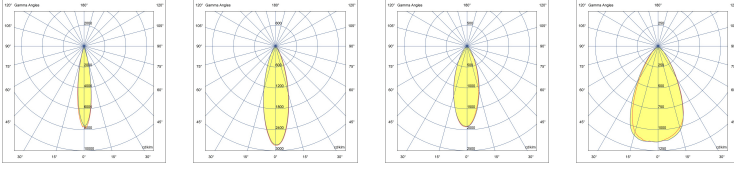

[VN]
Çok dar

[N]
Dar

[MN]
Orta dar

[M]
Orta

Ekstralar

Işık çıkışı

BCF

Mavi Renk Filtresi

Işık çıkışı

GCF

Yeşil Renk Filtresi

Işık çıkışı

HNY

Honeycomb

Işık çıkışı

OCF

Turuncu Renk Filtresi

Işık çıkışı

RCF

Kırmızı Renk Filtresi

Işık çıkışı

YCF

Sarı Renk Filtresi

Armatür gövde
seçenekleri

DPC

DPC

Çifte elektrostatik
boyama

Aksesuarlar (Ayrı sipariş edilecek)

Montaj aksesuarları

**SPARK için DALI ve
On/Off sürücü
içeren IP67 kutu**
007502121

Montaj aksesuarları

**SPARK Duo için
DALI ve On/Off
sürücü içeren IP67
kutu**
007502122