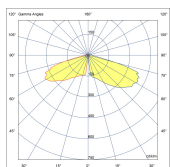

[SYM-3L]

Symmetrisch,
Sondereffekt: 3
Linien

Sonderausstattungen

Bitte kontaktieren Sie
uns

Leuchtenkörperoptione
n

120-277V
50/60Hz

DPC

UNI

120-277V 50/60Hz

DPC

Doppelte
elektrostatische
Lackierung