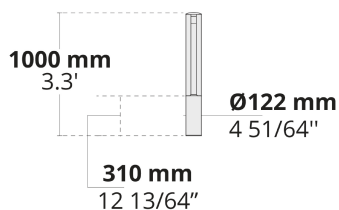

[SYM-3L]

Symmetrisch,
Sondereffekt: 3
Linien

Sonderausstattungen

Bitte kontaktieren Sie
uns

Leuchtenkörperoptione
n

120-277V
50/60Hz

DPC

UNI

120-277V 50/60Hz

DPC

Doppelte
elektrostatische
Lackierung

Zubehör (Bitte separat bestellen)

Verankerungen

6281002

6281002

HPR Pazarlama A.Ş.
Başkent OSB 22. Cd. No: 2, Malıköy, Temelli,
Sincan, 06909 Ankara, Turkey
+90 312 267 54 30
info@hepergroup.com

HEPER Europe GmbH
Ahornweg 5a, 58675
Hemer, Germany
+49 237 2901 2975
infoEU@hepergroup.com

Wir behalten uns das Recht vor, Spezifikationen ohne vorhergehende schriftliche Mitteilung zu ändern. Edition: 03.05.2024. Für die aktuelle Version besuchen Sie bitte heperlighting.com. Alle Helligkeits- ($\pm 7\%$ Toleranz) und Leistungswerte ($\pm 10\%$ Toleranz) sind laut den entsprechenden IES, CIE und geltenden Normen abgeleitet worden.