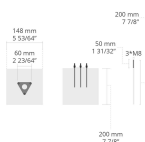

Zubehör (Bitte separat bestellen)

Verankerungen

6281002

6281002

HPR Pazarlama A.Ş.
Başkent OSB 22. Cd. No: 2, Malıköy, Temelli,
Sincan, 06909 Ankara, Turkey
+90 312 267 54 30
info@hepergroup.com

HEPER Europe GmbH
Ahornweg 5a, 58675
Hemer, Germany
+49 237 2901 2975
infoEU@hepergroup.com

Wir behalten uns das Recht vor, Spezifikationen ohne vorhergehende schriftliche Mitteilung zu ändern. Edition: 03.05.2024. Für die aktuelle Version besuchen Sie bitte heperlighting.com. Alle Helligkeits- ($\pm 7\%$ Toleranz) und Leistungswerte ($\pm 10\%$ Toleranz) sind laut den entsprechenden IES, CIE und geltenden Normen abgeleitet worden.