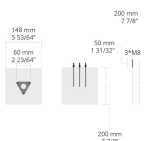

Дополнительно

Проконсультируйтесь с заводом-изготовителем

Варианты корпуса светильника

120-277V
50/60Hz

DPC

UNI

120-277V 50/60Hz

DPC

Двойное порошковое покрытие

Аксессуары (Заказывается отдельно)

Крепления

6281002

6281002