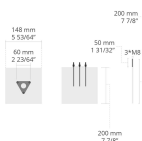

Sonderausstattungen

Bitte kontaktieren Sie uns

Leuchtenkörperoptionen

120-277V
50/60Hz

DPC

UNI

120-277V 50/60Hz

DPC

Doppelte
elektrostatische
Lackierung

Zubehör (Bitte separat bestellen)

Verankerungen

6281002
6281002