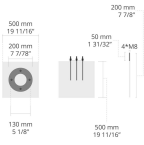

Ekstralar

Fabrikaya danışın

120-277V
50/60Hz

UNI

120-277V 50/60Hz

Armatür gövde
seçenekleri

DPC

DPC

Çifte elektrostatik
boyama

Aksesuarlar (Ayrı sipariş edilecek)

Ankrajlar

623J014

623J014