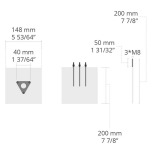

Аксессуары (Заказывается отдельно)

Крепления

6281001

6281001

HPR Pazarlama A.Ş.
Başkent OSB 22. Cd. No: 2, Malıköy, Temelli,
Sincan, 06909 Ankara, Turkey
+90 312 267 54 30
info@hepergroup.com

HEPER Europe GmbH
Ahornweg 5a, 58675
Hemer, Germany
+49 237 2901 2975
infoEU@hepergroup.com

Мы оставляем за собой право изменять
технические характеристики без
предварительного письменного уведомления.
Издание: 28.04.2024. Для получения текущей
версии посетите heperlighting.com. Все
значения потока (допуск $\pm 7\%$) и мощности
(допуск $\pm 10\%$) получены в соответствии с
соответствующими стандартами IES, CIE и
применимыми стандартами.