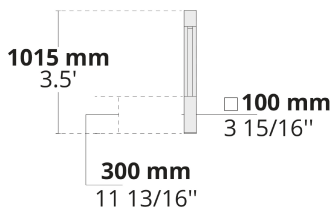

[SYM-4L]

Симметричный,
Специальный
эффект: 4 линии

Дополнительно

Проконсультируйтесь с
заводом-изготовителем

Варианты корпуса
светильника

120-277V
50/60Hz

DPC

UNI

120-277V 50/60Hz

DPC

Двойное порошковое
покрытие

Аксессуары (Заказывается отдельно)

Крепления

6281001

6281001

HPR Pazarlama A.Ş.
Başkent OSB 22. Cd. No: 2, Malıköy, Temelli,
Sincan, 06909 Ankara, Turkey
+90 312 267 54 30
info@hepergroup.com

HEPER Europe GmbH
Ahornweg 5a, 58675
Hemer, Germany
+49 237 2901 2975
infoEU@hepergroup.com

Мы оставляем за собой право изменять
технические характеристики без
предварительного письменного уведомления.
Издание: 28.04.2024. Для получения текущей
версии посетите heperlighting.com. Все
значения потока (допуск $\pm 7\%$) и мощности
(допуск $\pm 10\%$) получены в соответствии с
соответствующими стандартами IES, CIE и
применимыми стандартами.