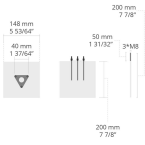

Ekstralar

Fabrikaya danışın

120-277V
50/60Hz

UNI

120-277V 50/60Hz

Armatür gövde
seçenekleri

DPC

DPC

Çifte elektrostatik
boyama

Aksesuarlar (Ayrı sipariş edilecek)

Ankrajlar

6281001

6281001