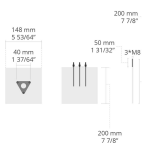

Sonderausstattungen

Bitte kontaktieren Sie uns

Leuchtenkörperoptionen

120-277V
50/60Hz

DPC

UNI

120-277V 50/60Hz

DPC

Doppelte
elektrostatische
Lackierung

Zubehör (Bitte separat bestellen)

Verankerungen

6281001
6281001