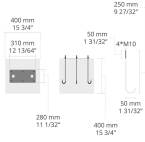

Ekstralar

Fabrikaya danışın

120-277V
50/60Hz

UNI

120-277V 50/60Hz

Armatür gövde
seçenekleri

DPC

DPC

Çifte elektrostatik
boyama

Aksesuarlar (Ayrı sipariş edilecek)

Ankrajlar

626J014

626J014