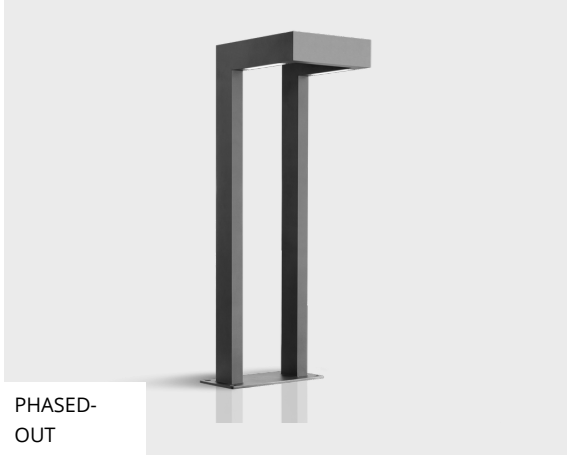

# LENA

Sanatsal bir bollard

CE UK CA IK05 IP65

PHASED-  
OUT

LENA benzersiz tasarımı ve optik esnekliğiyle, tamamlayıcı TOLENA ışık sütunu ile birlikte mükemmel bir seçim.

- Kamaşma önleyici difüzör

Ürün kodu	Ürün adı	Işık dağılımı	Armatür ışık akısı	Ölçülen giriş gücü	Renk sıcaklığı	Kontrol	Ağırlık
LB6049.563-EN	LENA	[SYM] 360°	850 - 1000 lm	15 W	3000 K CRI 80 4000 K CRI 70	On/Off	7.11 kg

## Ekstralar

Fabrikaya danışın

120-277V  
50/60Hz

**UNI**

120-277V 50/60Hz

Armatür gövde  
seçenekleri

**DPC**

**DPC**

Çifte elektrostatik  
boyama