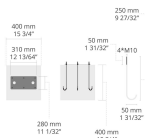

Дополнительно

Проконсультируйтесь с заводом-изготовителем

Варианты корпуса светильника

120-277V
50/60Hz

DPC

UNI

120-277V 50/60Hz

DPC

Двойное порошковое покрытие

Аксессуары (Заказывается отдельно)

Крепления

626J014

626J014