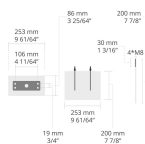

Аксессуары (Заказывается отдельно)

Крепления

6281000

6281000

HPR Pazarlama A.Ş.
Başkent OSB 22. Cd. No: 2, Malıköy, Temelli,
Sincan, 06909 Ankara, Turkey
+90 312 267 54 30
info@hepergroup.com

HEPER Europe GmbH
Ahornweg 5a, 58675
Hemer, Germany
+49 237 2901 2975
infoEU@hepergroup.com

Мы оставляем за собой право изменять
технические характеристики без
предварительного письменного уведомления.
Издание: 16.04.2024. Для получения текущей
версии посетите heperlighting.com. Все
значения потока (допуск $\pm 7\%$) и мощности
(допуск $\pm 10\%$) получены в соответствии с
соответствующими стандартами IES, CIE и
применимыми стандартами.