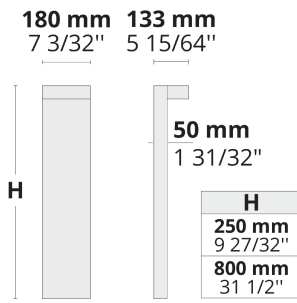

LB6048.575 / LB6048.585
LB6048.910

LB6068.570 / LB6068.571

LB7035.575 / LB7035.585

[SLFB]

Линейный,
переднаправл
енный

[SLSB]

Линейный,
боковой

[T3]

Тип III,
Асимметричный,
Боковой

Дополнительно

Проконсультируйтесь с
заводом-изготовителем

Проконсультируйтесь с
заводом-изготовителем

Проконсультируйтесь с
заводом-изготовителем

Варианты корпуса
светильника

ЕК

Аптечка

MS

Датчик движения

120-277V
50/60Hz

UNI

120-277V 50/60Hz

DPC

DPC

Двойное порошковое
покрытие

Аксессуары (Заказывается отдельно)

Крепления

6281000

6281000

HPR Pazarlama A.Ş.
Başkent OSB 22. Cd. No: 2, Malıköy, Temelli,
Sincan, 06909 Ankara, Turkey
+90 312 267 54 30
info@hepergroup.com

HEPER Europe GmbH
Ahornweg 5a, 58675
Hemer, Germany
+49 237 2901 2975
infoEU@hepergroup.com

Мы оставляем за собой право изменять
технические характеристики без
предварительного письменного уведомления.
Издание: 16.04.2024. Для получения текущей
версии посетите heperlighting.com. Все
значения потока (допуск $\pm 7\%$) и мощности
(допуск $\pm 10\%$) получены в соответствии с
соответствующими стандартами IES, CIE и
применимыми стандартами.