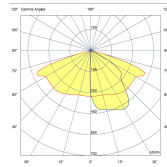

LB6048.575 / LB6048.585
LB6048.910

LB6068.570 / LB6068.571

LB7035.575 / LB7035.585

[SLFB]

Линейный,
переднаправл
енный

[SLSB]

Линейный,
боковой

[T3]

Тип III,
Асимметричный,
Боковой

Дополнительно

Проконсультируйтесь с
заводом-изготовителем

Проконсультируйтесь с
заводом-изготовителем

Проконсультируйтесь с
заводом-изготовителем

Варианты корпуса
светильника