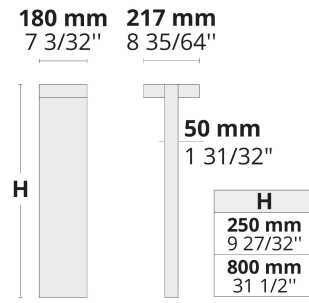

LB6048.575 / LB6048.585
LB6048.910

LB6068.570 / LB6068.571

LB7035.575 / LB7035.585

[SLFB]

Линейный,
переднаправл
енный

[SLSB]

Линейный,
боковой

[T3]

Тип III,
Асимметричный,
Боковой

Дополнительно

Проконсультируйтесь с
заводом-изготовителем

Проконсультируйтесь с
заводом-изготовителем

Проконсультируйтесь с
заводом-изготовителем

Варианты корпуса
светильника

ЕК

Аптечка

MS

Датчик движения

120-277V
50/60Hz

UNI

120-277V 50/60Hz

DPC

DPC

Двойное порошковое
покрытие

Аксессуары (Заказывается отдельно)

Крепления

6281000

6281000

HPR Pazarlama A.Ş.
Başkent OSB 22. Cd. No: 2, Malıköy, Temelli,
Sincan, 06909 Ankara, Turkey
+90 312 267 54 30
info@hepergroup.com

HEPER Europe GmbH
Ahornweg 5a, 58675
Hemer, Germany
+49 237 2901 2975
infoEU@hepergroup.com

Мы оставляем за собой право изменять
технические характеристики без
предварительного письменного уведомления.
Издание: 16.04.2024. Для получения текущей
версии посетите heperlighting.com. Все
значения потока (допуск $\pm 7\%$) и мощности
(допуск $\pm 10\%$) получены в соответствии с
соответствующими стандартами IES, CIE и
применимыми стандартами.