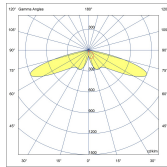

LB6048.575 / LB6048.585
LB6048.910

LB6068.570 / LB6068.571

LB7035.575 / LB7035.585

[SLFB]

Линейный,
переднаправл
енный

[SLSB]

Линейный,
боковой

[T3]

Тип III,
Асимметричный,
Боковой

Дополнительно

Проконсультируйтесь с
заводом-изготовителем

Проконсультируйтесь с
заводом-изготовителем

Проконсультируйтесь с
заводом-изготовителем

Варианты корпуса
светильника