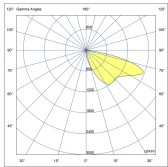

LB6048.575 / LB6048.585
LB6048.910

LB6068.570 / LB6068.571

LB7035.575 / LB7035.585

[SLFB]

Линейный,
переднаправл
енный

[SLSB]

Линейный,
боковой

[T3]

Тип III,
Асимметричный,
Боковой

Дополнительно

Проконсультируйтесь с
заводом-изготовителем

Проконсультируйтесь с
заводом-изготовителем

Проконсультируйтесь с
заводом-изготовителем

Варианты корпуса
светильника