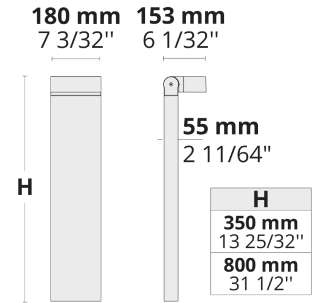

LB6048.575 / LB6048.585
LB6048.910

LB6068.570 / LB6068.571

LB7035.575 / LB7035.585

[SLFB]

Линейный,
переднаправл
енный

[SLSB]

Линейный,
боковой

[T3]

Тип III,
Асимметричный,
Боковой

Дополнительно

Проконсультируйтесь с
заводом-изготовителем

Проконсультируйтесь с
заводом-изготовителем

Проконсультируйтесь с
заводом-изготовителем

Варианты корпуса
светильника

ЕК

Аптечка

MS

Датчик движения

120-277V
50/60Hz

UNI

120-277V 50/60Hz

DPC

DPC

Двойное порошковое
покрытие

Аксессуары (Заказывается отдельно)

Крепления

6281000

6281000

HPR Pazarlama A.Ş.
Başkent OSB 22. Cd. No: 2, Malıköy, Temelli,
Sincan, 06909 Ankara, Turkey
+90 312 267 54 30
info@hepergroup.com

HEPER Europe GmbH
Ahornweg 5a, 58675
Hemer, Germany
+49 237 2901 2975
infoEU@hepergroup.com

Мы оставляем за собой право изменять
технические характеристики без
предварительного письменного уведомления.
Издание: 16.04.2024. Для получения текущей
версии посетите heperlighting.com. Все
значения потока (допуск $\pm 7\%$) и мощности
(допуск $\pm 10\%$) получены в соответствии с
соответствующими стандартами IES, CIE и
применимыми стандартами.