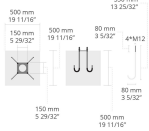

Aksesuarlar (Ayrı sipariş edilecek)

Ankrajlar

90AJ001
90AJ001

Flaş kapakları