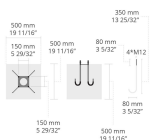

Аксессуары (Заказывается отдельно)

Крепления

90AJ001
90AJ001

Фланцевые крышки