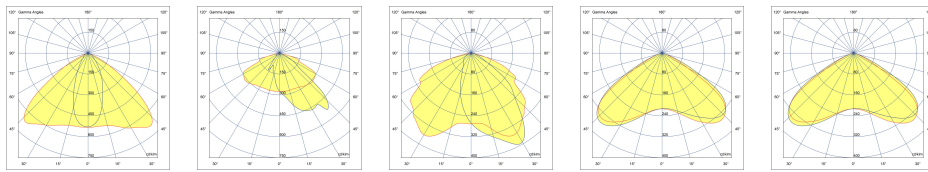

[T1] Тип I, Асимметричный, Боковой
[T2] Тип II, Асимметричный, Боковой
[T3] Тип III, Асимметричный, Боковой
[T4] Тип IV, Асимметричный, Передний
[T5] Тип V, Симметричный

Дополнительно

Световой поток

Проконсультируйтесь с заводом-изготовителем

Варианты корпуса светильника