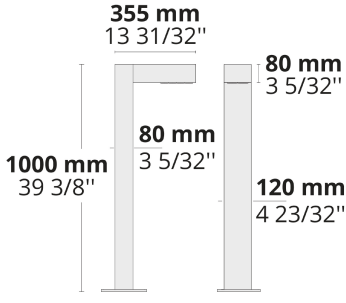

LB6047.871