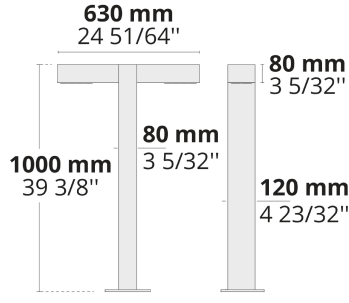

LB6047.872