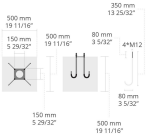

Aksesuarlar (Ayrı sipariş edilecek)

Ankrajlar

90AJ001
90AJ001

HPR Pazarlama A.Ş.
Başkent OSB 22. Cd. No: 2, Malıköy, Temelli, Sincan, 06909
Ankara, Turkey
+90 312 267 54 30
info@hepergroup.com

Yazılı uyarı olmadan teknik detayları değiştirme hakkımızı
gizli tutuyoruz. Versiyon: 23.04.2024. Güncel versiyon için
ziyaret edin: heperlighting.com. Tüm ışık akısı (±%7 tolerans)
ve güç değerleri (±%10 tolerans) IES, CIE ve diğer
uygulanabilir standartlara uygun olarak çıkarılmıştır.