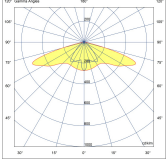

LB6047.872

[T2]
Tip II,
Asimetrik,
Kenara ışık atışı

Ekstralar

Fabrikaya danışın

Armatür gövde
seçenekleri

120-277V
50/60Hz

DPC

UNI

120-277V 50/60Hz

DPC

Çifte elektrostatik
boyama