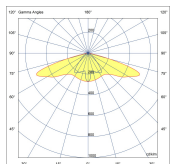

LB6047.872

[T2]

Тип II,
Асимметричный,
Боковой

Дополнительно

Проконсультируйтесь с
заводом-изготовителем

Варианты корпуса
светильника

120-277V
50/60Hz

DPC

UNI

120-277V 50/60Hz

DPC

Двойное порошковое
покрытие