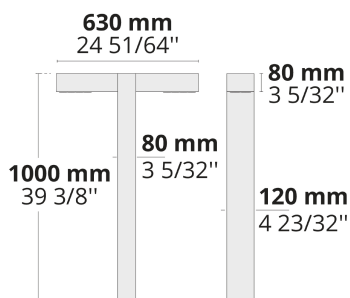

LB6047.872