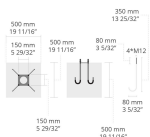

Аксессуары (Заказывается отдельно)

Крепления

90AJ001

90AJ001

HPR Pazarlama A.Ş.
Başkent OSB 22. Cd. No: 2, Malıköy, Temelli,
Sincan, 06909 Ankara, Turkey
+90 312 267 54 30
info@hepergroup.com

HEPER Europe GmbH
Ahornweg 5a, 58675
Hemer, Germany
+49 237 2901 2975
infoEU@hepergroup.com

Мы оставляем за собой право изменять
технические характеристики без
предварительного письменного уведомления.
Издание: 20.04.2024. Для получения текущей
версии посетите heperlighting.com. Все
значения потока (допуск $\pm 7\%$) и мощности
(допуск $\pm 10\%$) получены в соответствии с
соответствующими стандартами IES, CIE и
применимыми стандартами.