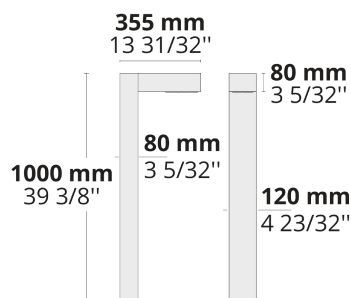

LB6047.871