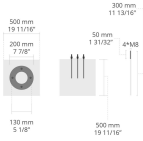

Aksesuarlar (Ayrı sipariş edilecek)

Ankrajlar

623J016
623J016

Ankrajlar