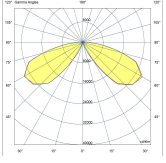

[SYM]
Simetrik

Ekstralar

Işık çıkışı