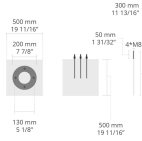

623J015
623J015